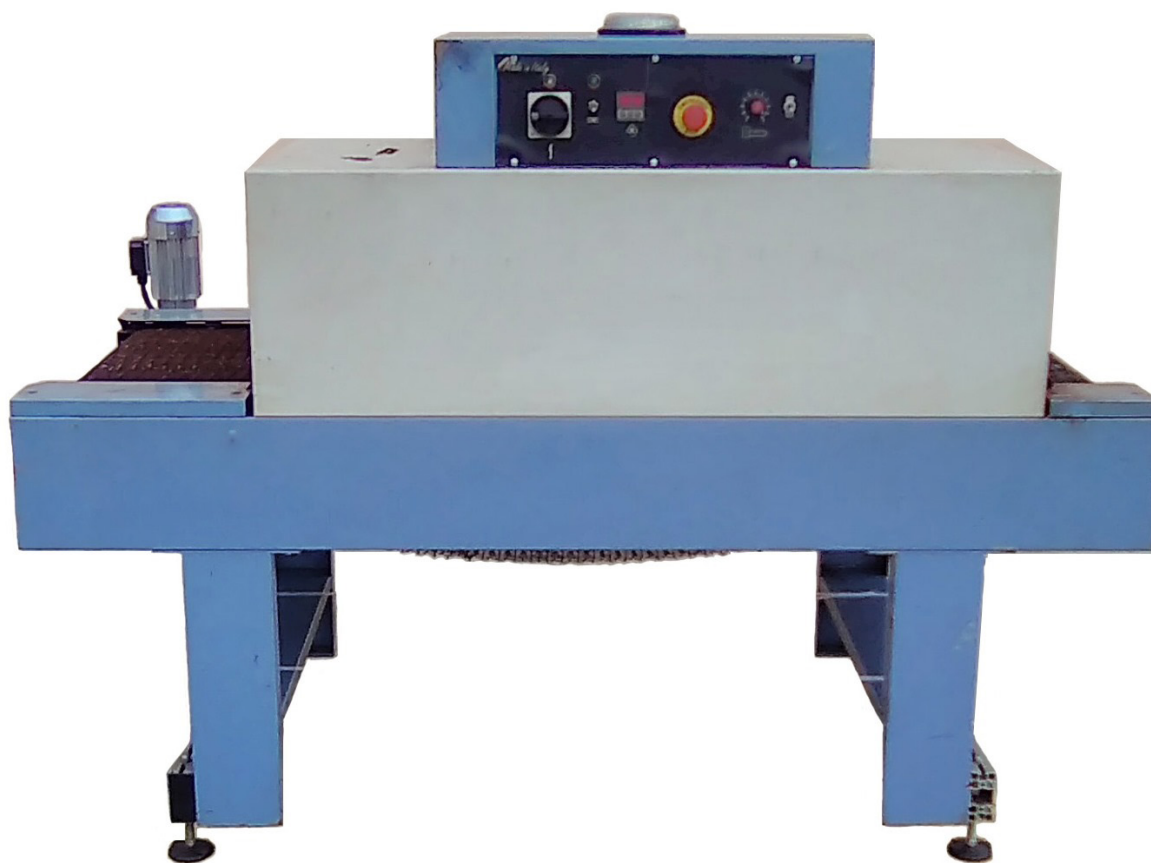

HELPI SRL

Cell 340 25 111 34 Fax 035 78.44.07 email : gambirasio@helpi.biz

FORNO TERMORETRAIBILE

F 6825 - ITALDIBIPACK

Forno termoretraibile F 6825 - ITALDIBIPACK:

Tunnel di retrazione per film termoretraibile.

- Dimensioni: lunghezza 1900 mm, larghezza 1000 mm, altezza 1400 mm.
- Dimensioni della rete del forno, larghezza: 640 mm, lunghezza: 1840 mm.
- Passaggio forno: 600 x 240 mm, lunghezza: 1300 mm.
- Allacciamento elettrico trifase + terra: 220/380 V.
- Potenza elettrica installata: 10 kW.
- Esecuzione su piedi regolabili.
- Altezza piano di lavoro: circa 800 mm.
- Peso: 270 kg.